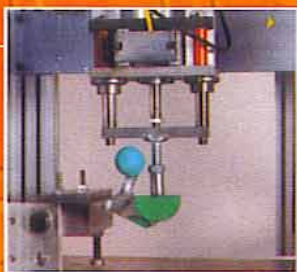

fairing
for perfect finishing of Venetian
stucco and lime putty

filo lama rettificato
milled blade edge

altri frattoni
other trowels

angoli raccordati antigraffio
anti scratch curved angles

fase di controllo
su ciascun pezzo
quality control on
each single piece

test di flessibilità
della lama al carico
blades tested for fle-
xibility under stress

FRATTONI SINTESI 824

la soluzione ideale per la lucidatura dello stucco veneziano e del grassello di calce

SINTESI 824 PLASTERING TROWEL

1

EFFICACIA

Il frattoni SINTESI 824, con la lama dal profilo lippato e rettificato, in acciaio inox speciale, è stato progettato esclusivamente per l'applicazione dello stucco veneziano e del grassello di calce nelle ultime fasi di lavorazione. La lama è disponibile in diverse flessibilità. Per la pulizia della lama si consiglia di asportare il materiale residuo con una paglietta di ferro.

EFFECTIVENESS

With its faired, ground blade made with special stainless steel, the SINTESI 824 is specifically designed for application and quality polishing of Venetian stucco and lime putty. Blades are available in different flexibilities. To clean the blade, simply remove excess material with a steel scourer.